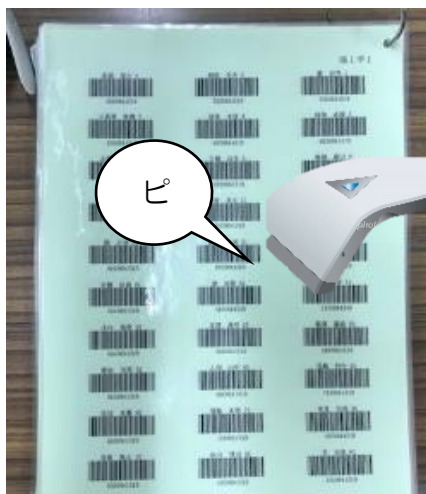

放課後の開館時間が15:50→16:30になりました！！

◇ほんの少しですが延長しました♪

皆さんの利用をお待ちしております♪

次に2つ目

新システムが導入されました！！

◇2・3年生が去年まで持っていた図書カードは使えなくなりましたと図書館だより Vol.1で伝えていました。新しいシステムでは、手ぶらで図書館に来てくれたら本が借りられます☆
どうやって本を借りるかということ・・・

このようなバーコード表を準備しています。