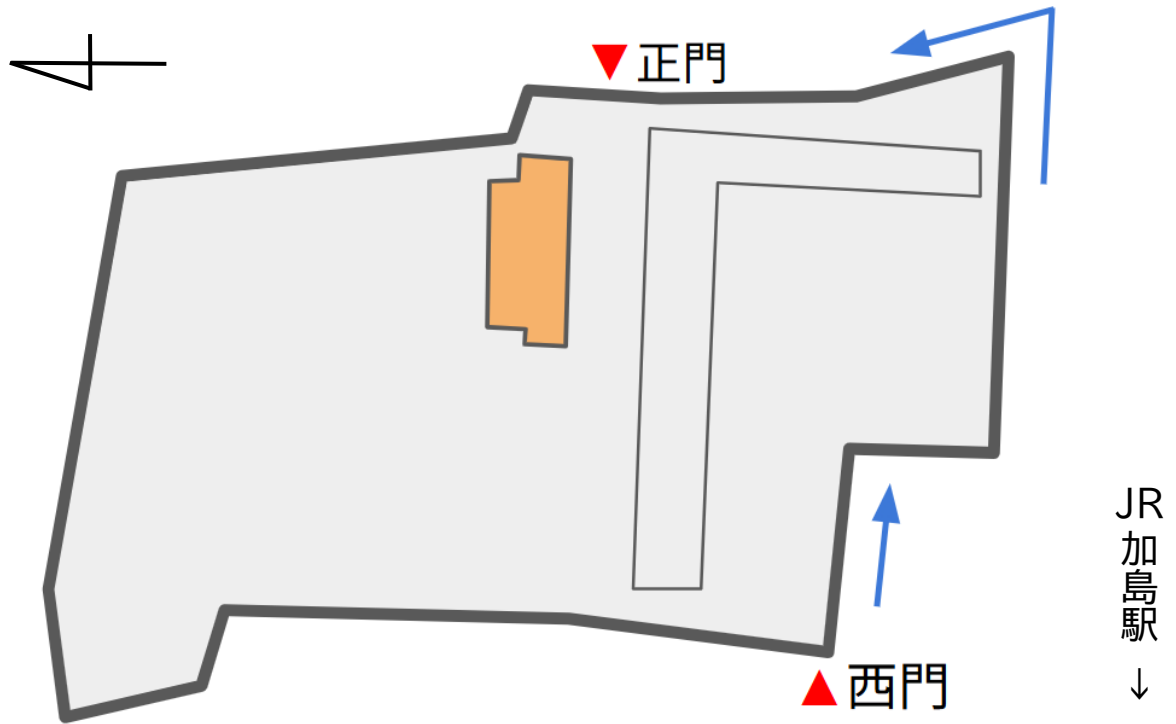

授業中など、西門が施錠されている時間帯がございます。
遠回りとなり恐縮ですが、【正門】までお回りください。
西門に向かって右側の道を、黒い柵沿いにお進みください。

正門に入って右側・オレンジ色の建物1階が進路指導部です。