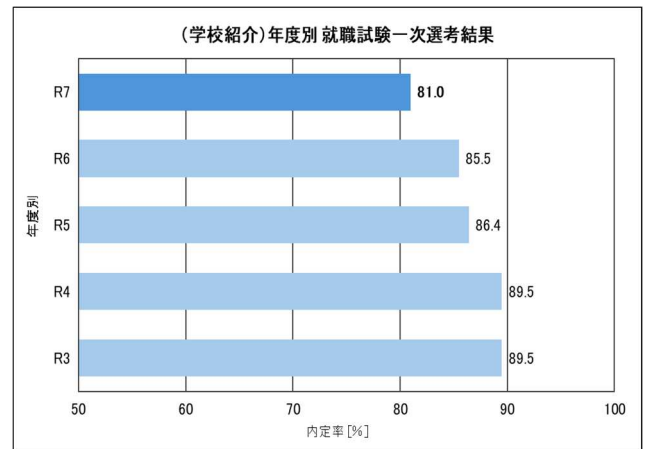

### 1. 進路決定状況

【就職】	希望者数	内定者数	【進学】	希望者数	内定者数
学校紹介	35	35	大学	3	3
公務員	0	0	短期大学	0	0
縁故	1	1	専門学校等	12	12
合計	36	36	合計	15	15

【総計】	人数
進路決定者数(就職+進学)	51
フリーター他	7
卒業生の数	58

### 2. 就職状況

年度別指定校求人件数

年度別就職試験一次選考結果