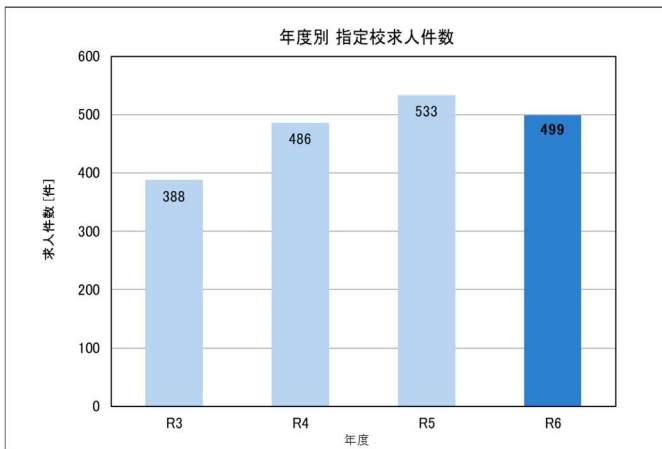

令和7年度 進路状況のまとめ

1. 進路決定状況

【就職】	希望者数	内定者数	【進学】	希望者数	内定者数
学校紹介	35	35	大学	3	3
公務員	0	0	短期大学	0	0
縁故	1	1	専門学校等	12	12
合計	36	36	合計	15	15

【総計】	人数
進路決定者数(就職+進学)	51
フリーター他	7
卒業生の数	58

2. 就職状況

年度別指定校求人件数