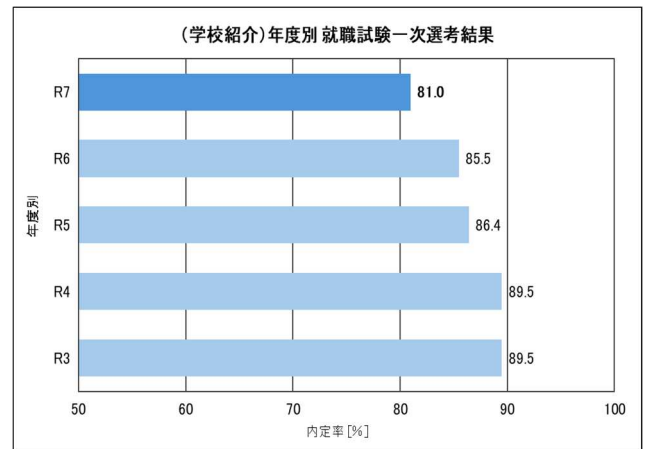

令和7年度 進路状況のまとめ

1. 進路決定状況

【就職】	希望者数	内定者数	【進学】	希望者数	内定者数
学校紹介	35	35	大学	3	3
公務員	0	0	短期大学	0	0
縁故	1	1	専門学校等	12	12
合計	36	36	合計	15	15

【総計】	人数
進路決定者数(就職+進学)	51
フリーター他	7
卒業生の数	58

2. 就職状況

年度別指定校求人件数

年度別就職試験一次選考結果

令和7年度 産業別就職内定一覧