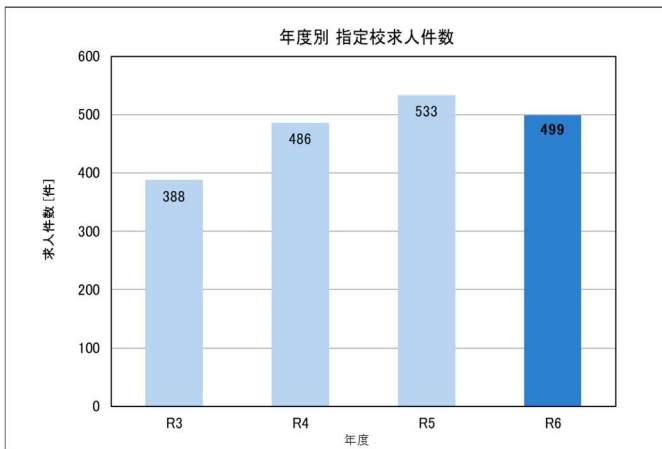

令和7年度 進路状況のまとめ

1. 進路決定状況

【就職】	希望者数	内定者数	【進学】	希望者数	内定者数
学校紹介	35	35	大学	3	3
公務員	0	0	短期大学	0	0
縁故	1	1	専門学校等	12	12
合計	36	36	合計	15	15

【総計】	人数
進路決定者数(就職+進学)	51
フリーター他	7
卒業生の数	58

2. 就職状況

年度別指定校求人件数

年度別就職試験一次選考結果

令和7年度 産業別就職内定一覧