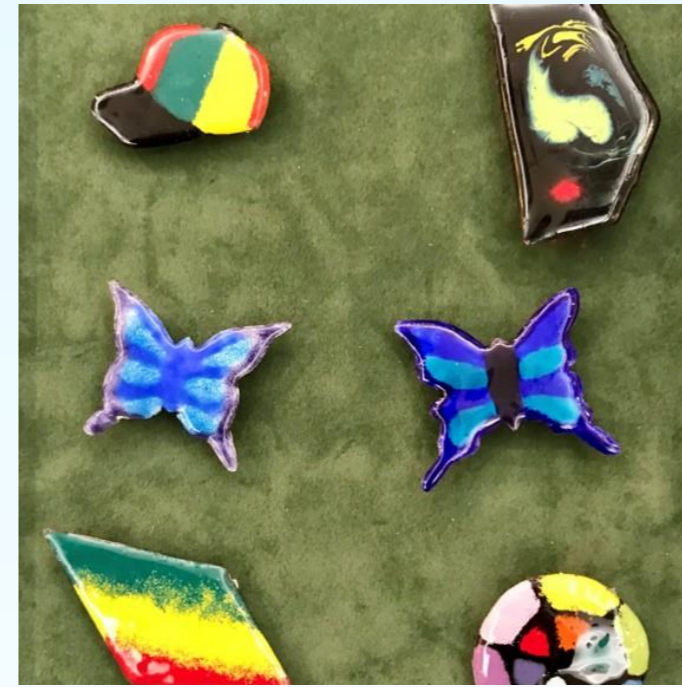

◎ 金属やガラスを使用した作品の製作

カトラリー

表札

ランプシェード

銅打ち出し鍋

ステーションナリースタンド

◎ アクセサリーや七宝、陶芸作品の製作

七宝小皿

七宝のブローチ

陶芸作品

彫金アクセサリー

陶芸作品