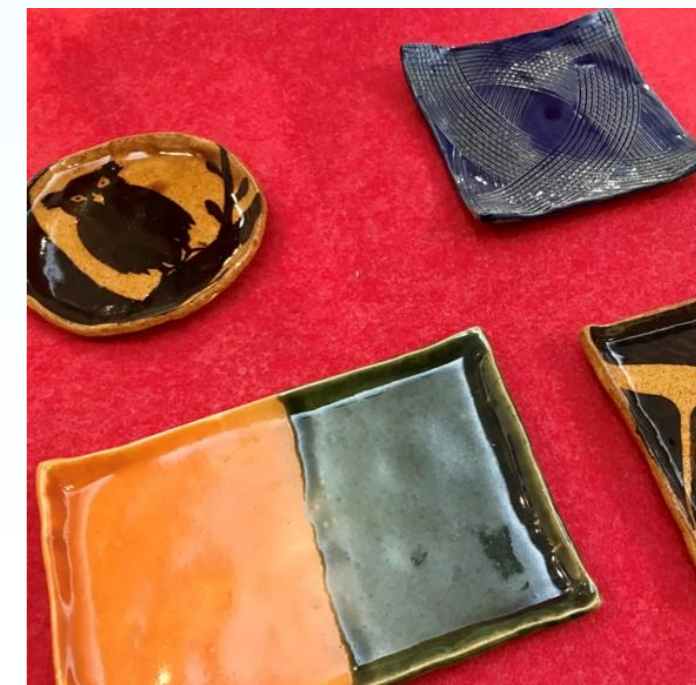

◎ 金属やガラスを使用した作品の製作

カトラリー

表札

ランプシェード

銅打ち出し鍋

ステーションナリースタンド

◎ アクセサリーや七宝、陶芸作品の製作

七宝小皿

七宝のブローチ

陶芸作品

彫金アクセサリー

陶芸作品