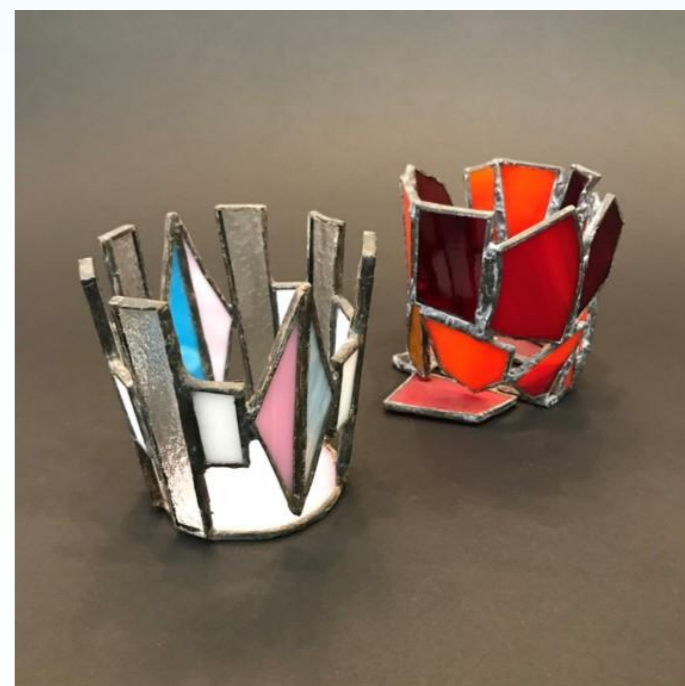

◎ 金属やガラスを使用した作品の製作

カトラリー

表札

ランプシェード

銅打ち出し鍋

ステーションナリースタンド

◎ アクセサリーや七宝、陶芸作品の製作

七宝小皿

七宝のブローチ

陶芸作品

彫金アクセサリー

陶芸作品