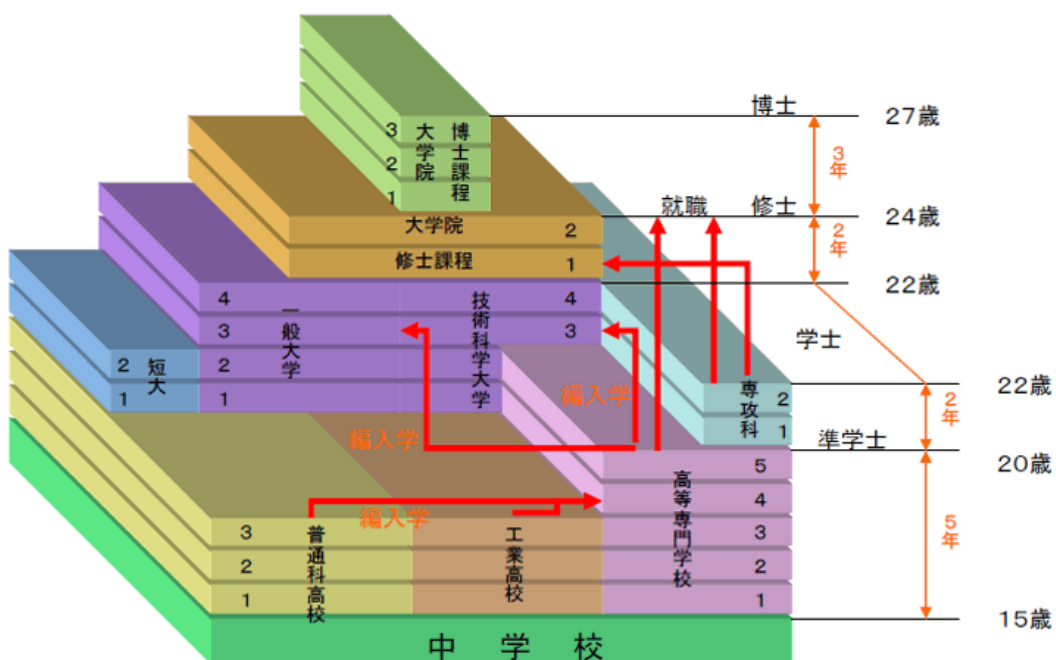

進路指導課より（高専編入特集）

中学生の皆さん、高専編入という言葉をご存じですか？

都島工業高校から進学する先には、

- ① 大学進学 ② 専門学校進学 の他に
 - ③ 高専編入（正式には高等専門学校4年次編入）という選択肢があります。
- 都島工業高校1、2、3年 → 高専4年、5年 → 就職または進学と進んでいきます。

高専を卒業すると短大卒と同等の資格（準学士）が与えられ、国公立大学の3年次へ編入することもできます。（下図参照 文部科学省 HP より）

興味のある方は都島工業高校(06-6921-0231)までお問合せください。

高専と高校・大学との制度上の関係

都島工業から国公立高専4年次編入の記録

R6年度（編入見込み）

- 大阪公立大学工業高等専門学校 4名
- 奈良工業高等専門学校 1名

R5年度

- 大阪公立大学工業高等専門学校 4名
- 奈良工業高等専門学校 4名
- 明石工業高等専門学校 1名
- 津山工業高等専門学校 1名