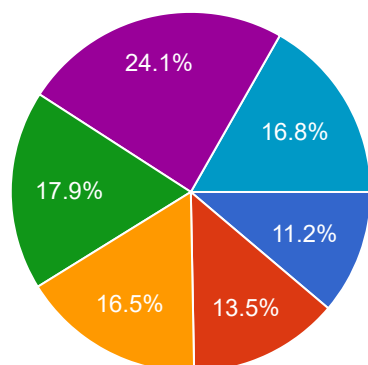

R5 学校教育診断票（都島工業高校 保護者用）

341 件の回答

[分析を公開](#)

〇お子さまの所属学科を教えてください。

[コピー](#)

340 件の回答

- A、機械科
- B、機械電気科
- C、建築科
- D、都市工学科
- E、電気電子工学科
- F、理数工学科

〇お子さまの学年を教えてください。

[コピー](#)

340 件の回答