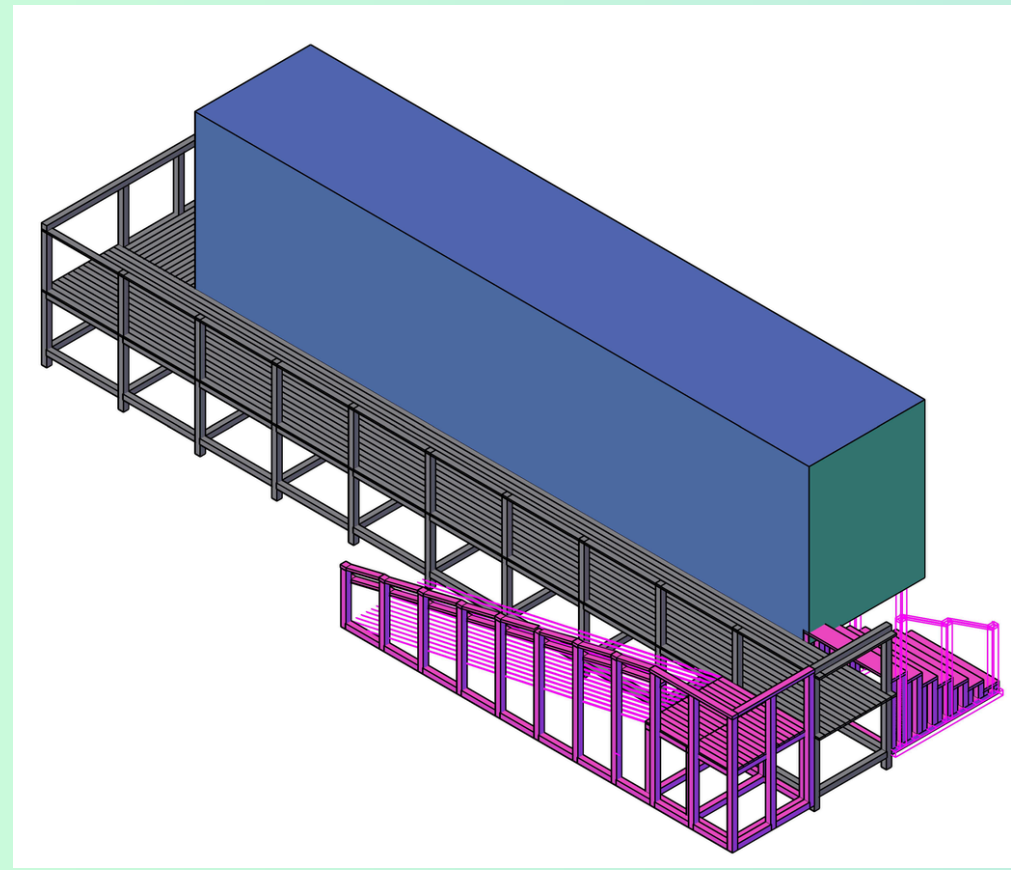

輪島塗・未来工房プロジェクトに参加

活動の経緯

今回の活動の経緯として、2024年元旦に発生した地震を目の当たりにし自分たちにも何か出来ないかと考えていた所、「**輪島塗・未来工房プロジェクト**」の発起人である吉村大作さんから都島工業高校に協力のお誘いを受けプロジェクトに参加させていただきました。

プロジェクト内容

2024年元旦に発生した能登半島地震の影響で輪島塗工房をはじめ多くの飲食店や物販店などが潰れてしまいました。そこで「**輪島塗・未来工房プロジェクト**」を立ち上げ、石川県輪島市の田谷漆器店の駐車場を借り、輪島再興コミュニティ型工房の設置をし被災前よりも売り上げや知名度を拡大成長する「**創造型復興**」をスローガンにしたプロジェクトです。

設置した工房には輪島塗の展示や輪島塗の職人技をエンターテインメントとしてガラス越しに観れる他、店舗というお客様との接点を失った飲食店や物販店などの商店が出店できる機能も備えています。一言で表すと、**輪島塗全体の魅力を一つに詰め込んだパブリックな工房**となります

参加させていただいた内容

①ウッドデッキの図面の作成

工房の周りに設置されるウッドデッキの図面の製作を行いました

前面①

前面②

背面①

背面②