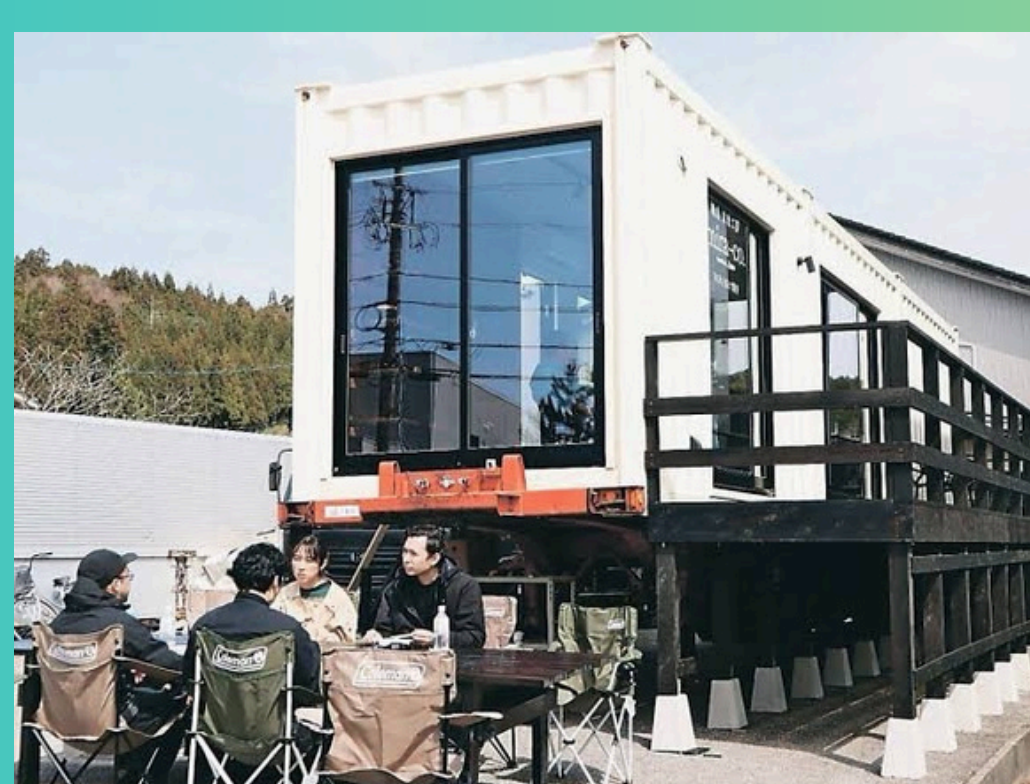

完成

輪島塗・未来工房プロジェクトの関係者の皆さん、プロジェクトに参加させていただきありがとうございました。