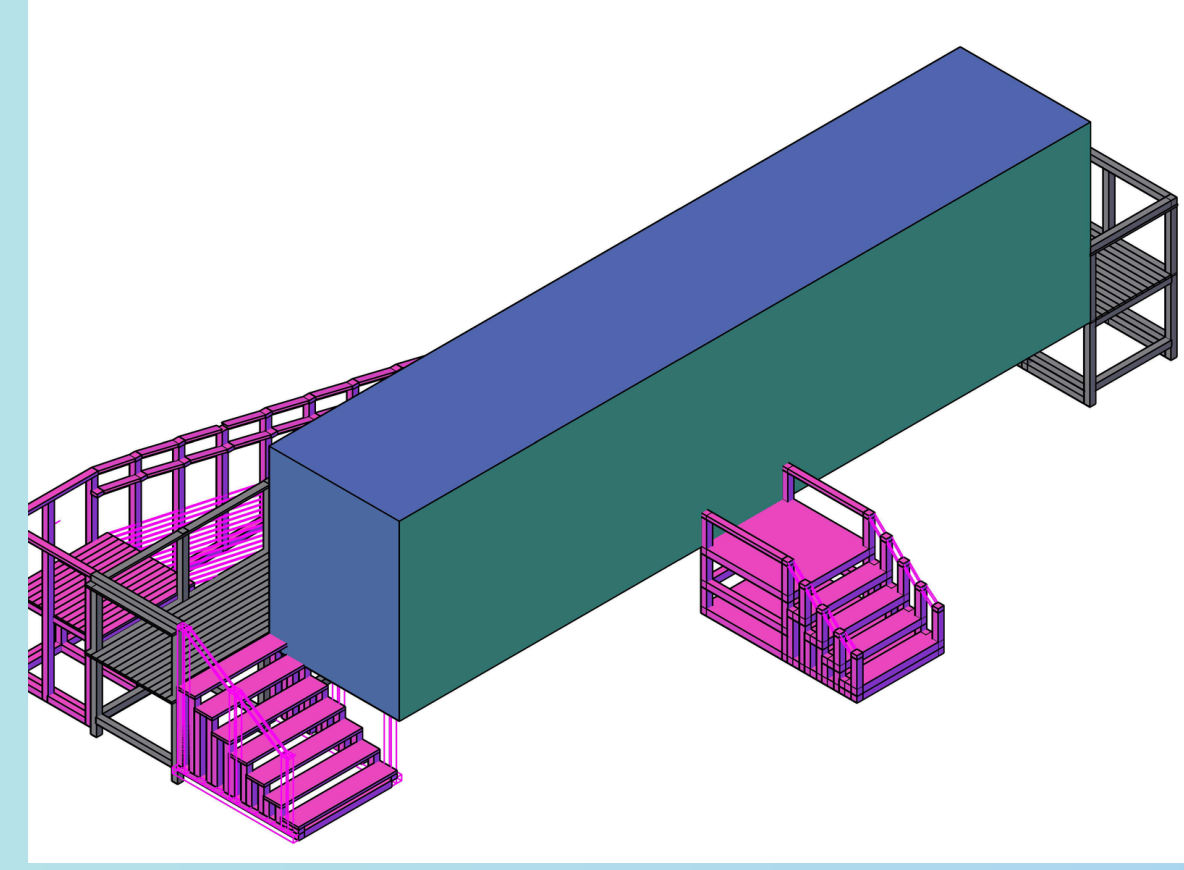

設置した工房には輪島塗の展示や輪島塗の職人技をエンターテインメントとしてガラス越しに観れる他、店舗というお客様との接点を失った飲食店や物販店などの商店が出店できる機能も備えています。一言で表すと、**輪島塗全体の魅力を一つに詰め込んだパブリックな工房**となります

参加させていただいた内容

①ウッドデッキの図面の作成

工房の周りに設置されるウッドデッキの図面の製作を行いました

前面①

前面②

背面①

背面②