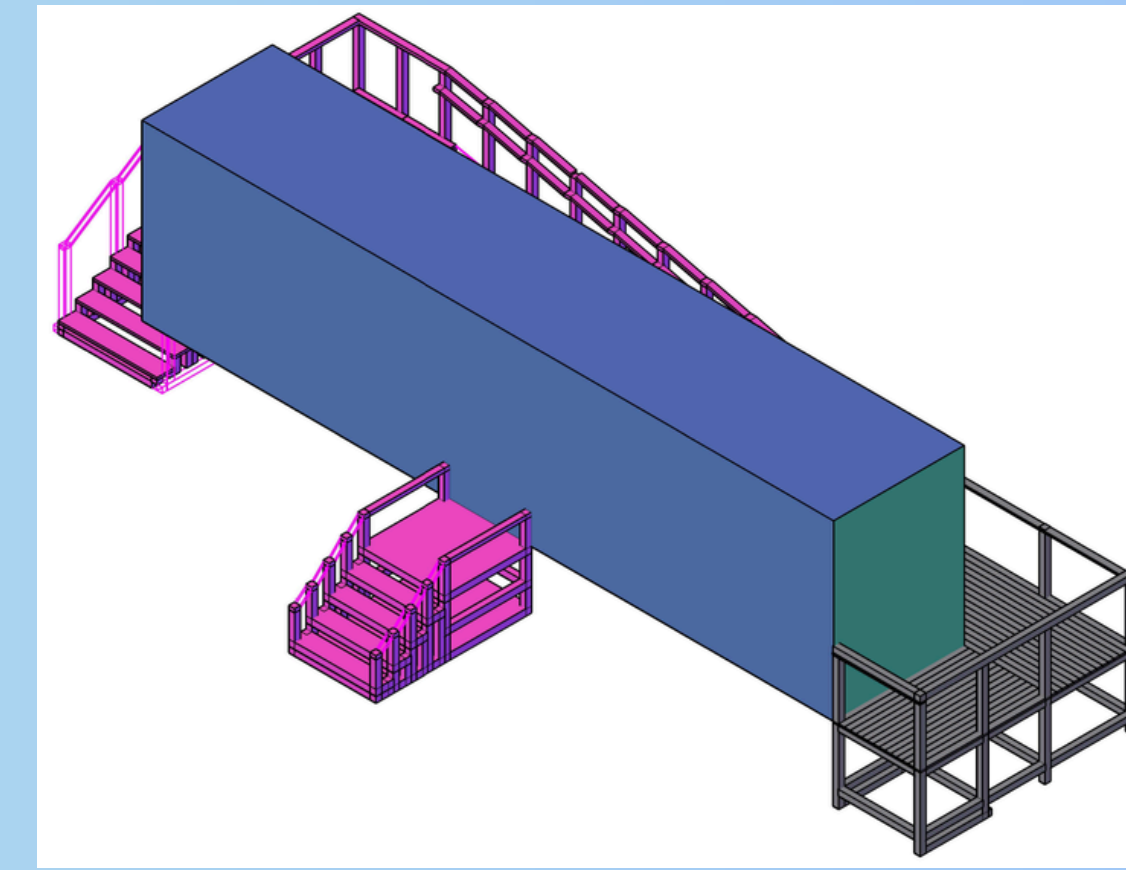

設置した工房には輪島塗の展示や輪島塗の職人技をエンターテインメントとしてガラス越しに観れる他、店舗というお客様との接点を失った飲食店や物販店などの商店が出店できる機能も備えています。一言で表すと、**輪島塗全体の魅力を一つに詰め込んだパブリックな工房**となります

参加させていただいた内容

①ウッドデッキの図面の作成

工房の周りに設置されるウッドデッキの図面の製作を行いました

前面①

前面②

背面①

背面②