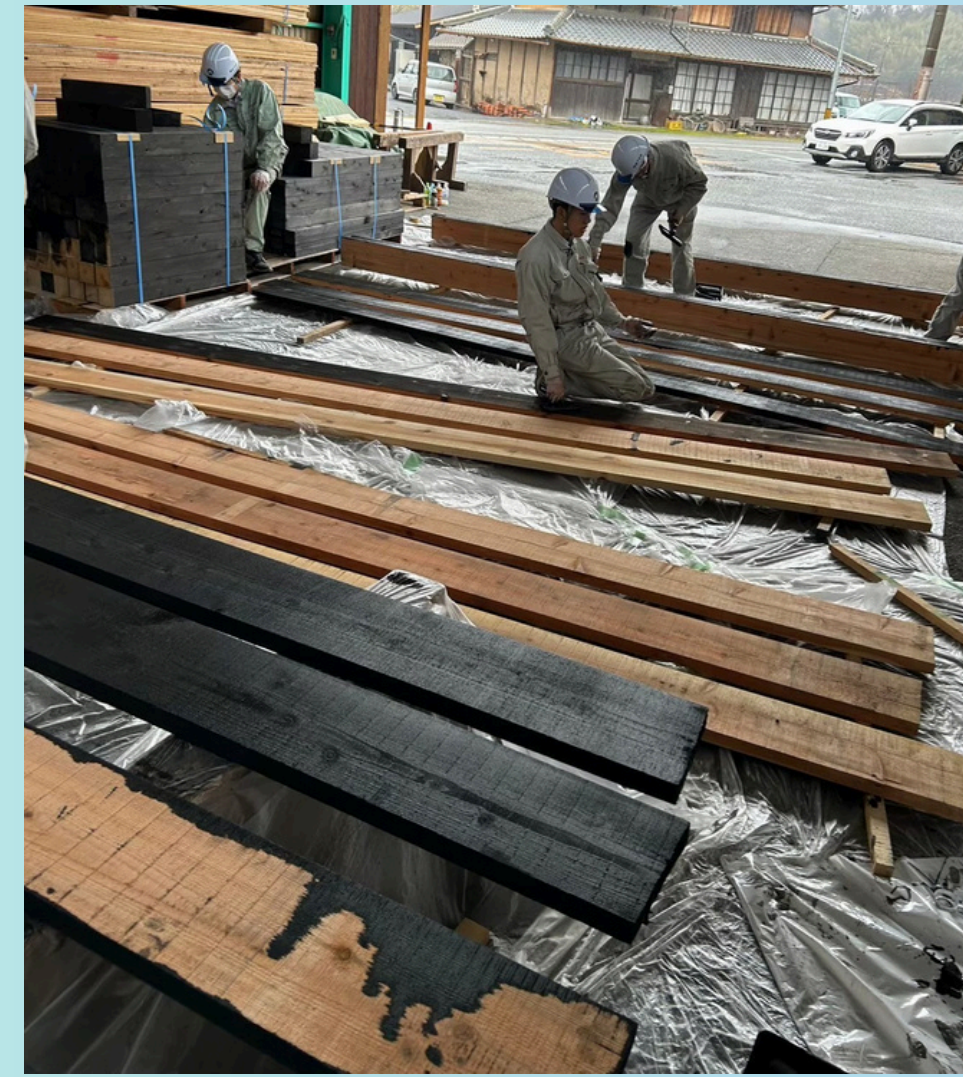

輪島塗・未来工房プロジェクトに参加

活動の経緯

今回の活動の経緯として、2024年元旦に発生した地震を目の当たりにし自分たちにも何か出来ないかと考えていた所、「**輪島塗・未来工房プロジェクト**」の発起人である吉村大作さんから都島工業高校に協力のお誘いを受けプロジェクトに参加させていただきました。

プロジェクト内容

2024年元旦に発生した能登半島地震の影響で輪島塗工房をはじめ多くの飲食店や物販店などが潰れてしまいました。そこで「**輪島塗・未来工房プロジェクト**」を立ち上げ、石川県輪島市の田谷漆器店の駐車場を借り、輪島再興コミュニティ型工房の設置をし被災前よりも売り上げや知名度を拡大成長する「**創造型復興**」をスローガンにしたプロジェクトです。

設置した工房には輪島塗の展示や輪島塗の職人技をエンターテインメントとしてガラス越しに観れる他、店舗というお客様との接点を失った飲食店や物販店などの商店が出店できる機能も備えています。一言で表すと、**輪島塗全体の魅力を一つに詰め込んだパブリックな工房**となります

参加させていただいた内容

①ウッドデッキの図面の作成

工房の周りに設置されるウッドデッキの図面の製作を行いました

前面①

前面②

背面①

背面②

②使用する木材に防腐剤の塗布

ウッドデッキが長い間安全に使い続けていただくために、兵庫県加東市にある株式会社宮下木材さんの協力の元、建設に使用する木材に防腐剤を塗布しました。

完成

輪島塗・未来工房プロジェクトの関係者の皆さん、プロジェクトに参加させていただきありがとうございました。