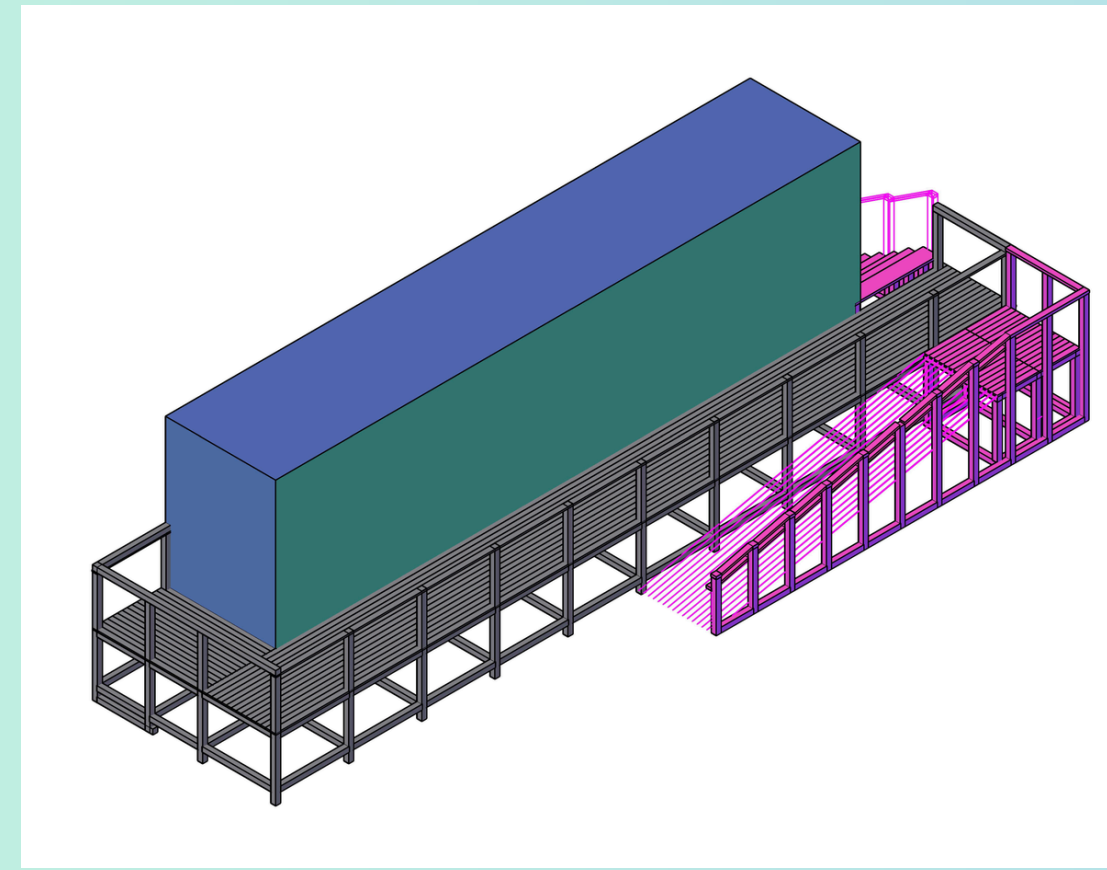

設置した工房には輪島塗の展示や輪島塗の職人技をエンターテインメントとしてガラス越しに観れる他、店舗というお客様との接点を失った飲食店や物販店などの商店が出店できる機能も備えています。一言で表すと、**輪島塗全体の魅力を一つに詰め込んだパブリックな工房**となります

参加させていただいた内容

①ウッドデッキの図面の作成

工房の周りに設置されるウッドデッキの図面の製作を行いました

前面①

前面②

背面①

背面②