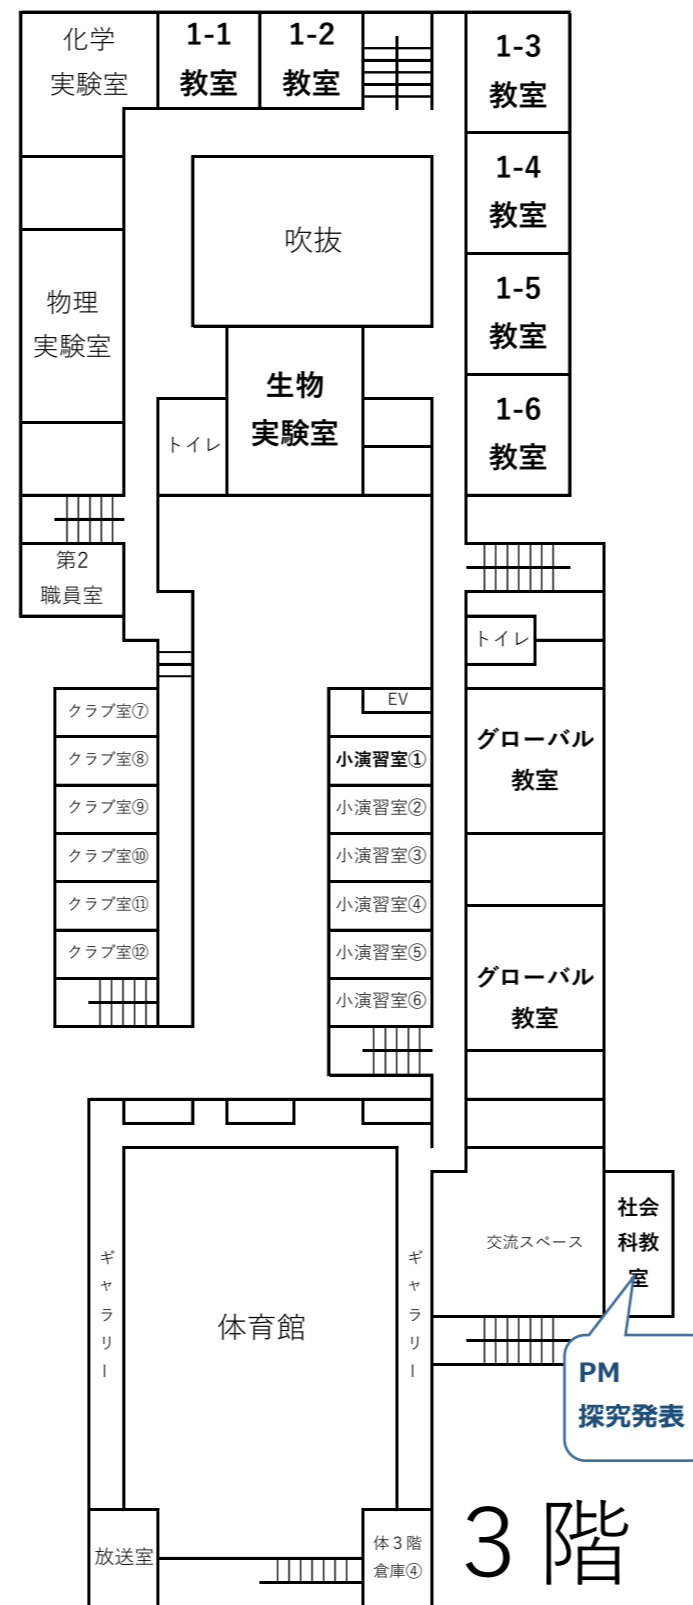

5階

4階

3階

2階

1階

4F	11:00~11:40	11:50~12:40
音楽室	音楽 I	
美術室	美術 I	
書道室	書道 I	
大演習室2	数学Ⅲ	
大演習室3	数学演習Ⅱ	数学探究Ⅱ
大演習室4	数学Ⅲ	数学探究Ⅱ
第1情報処理室	情報探究Ⅱ	
第2情報処理室	情報探究Ⅱ	

3F	11:00~11:40	11:50~12:40
1-1教室	言語文化	英語コミュニケーションⅠ
1-2教室	数学Ⅰ	現代の国語
1-3教室		英語探究Ⅰ
1-4教室		化学基礎
グローバル教室2		英語探究Ⅰ
小演習室1	英語演習	
生物実験室	理科演習	
社会科教室	世界史演習	

2F	11:00~11:40	11:50~12:40
2-1教室		古典探究
2-2教室		保健
2-3教室	国語探究Ⅰ	数学探究Ⅱ
2-4教室	英語コミュニケーションⅡ	数学探究Ⅱ
2-5教室	英語コミュニケーションⅡ	歴史総合
2-6教室	地学基礎	歴史総合

1F	11:00~12:40
サテライト教室	教育探究Ⅰ

3-1教室	英語演習	日本史演習
3-2教室		英語コミュニケーションⅢ
3-3教室		古典探究
3-4教室	数学Ⅲ	英語探究Ⅲ
3-5教室	英語演習	
3-6教室	英語演習	

※太字の授業
…学校設定科目
(桜和高校独自の授業)

※網掛けの部分
…授業を実施していない教室

ようこそ 桜和高校へ！
ぜひ普段の桜和高校の様子を見てね！
食堂体験も11時半から行っているのので寄って行ってね！