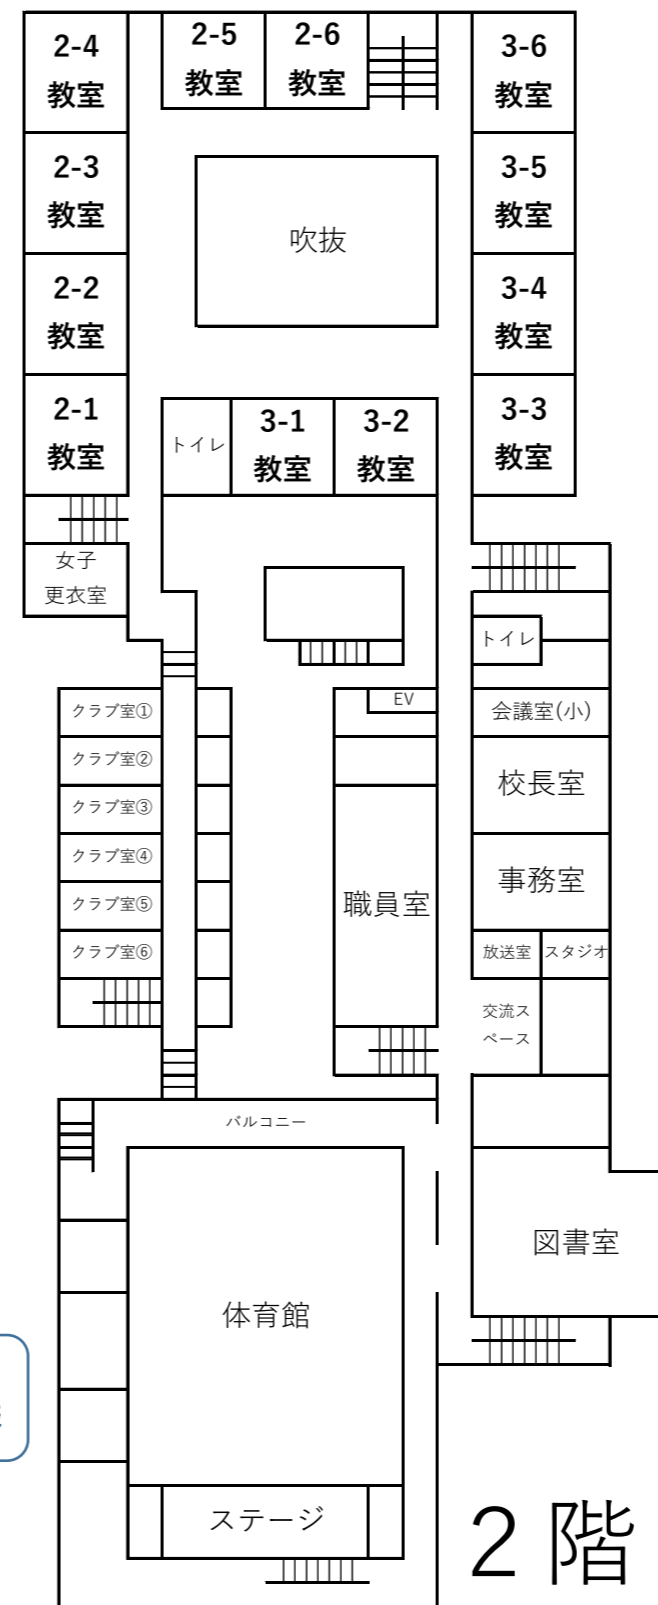

5階

4階

3階

2階

1階

4F	11:00~11:40	11:50~12:40
音楽室	音楽 I	
美術室	美術 I	
書道室	書道 I	
大演習室2	数学Ⅲ	
大演習室3	数学演習Ⅱ	数学探究Ⅱ
大演習室4	数学Ⅲ	数学探究Ⅱ
第1情報処理室	情報探究Ⅱ	
第2情報処理室	情報探究Ⅱ	

3F	11:00~11:40	11:50~12:40
1-1教室	言語文化	英語コミュニケーションⅠ
1-2教室	数学Ⅰ	現代の国語
1-3教室		英語探究Ⅰ
1-4教室		化学基礎
グローバル教室2		英語探究Ⅰ
小演習室1	英語演習	
生物実験室	理科演習	
社会科教室	世界史演習	

2F	11:00~11:40	11:50~12:40
2-1教室		古典探究
2-2教室		保健
2-3教室	国語探究Ⅰ	数学探究Ⅱ
2-4教室	英語コミュニケーションⅡ	数学探究Ⅱ
2-5教室	英語コミュニケーションⅡ	歴史総合
2-6教室	地学基礎	歴史総合

1F	11:00~12:40
サテライト教室	教育探究Ⅰ

3-1教室	英語演習	日本史演習
3-2教室		英語コミュニケーションⅢ
3-3教室		古典探究
3-4教室	数学Ⅲ	英語探究Ⅲ
3-5教室	英語演習	
3-6教室	英語演習	