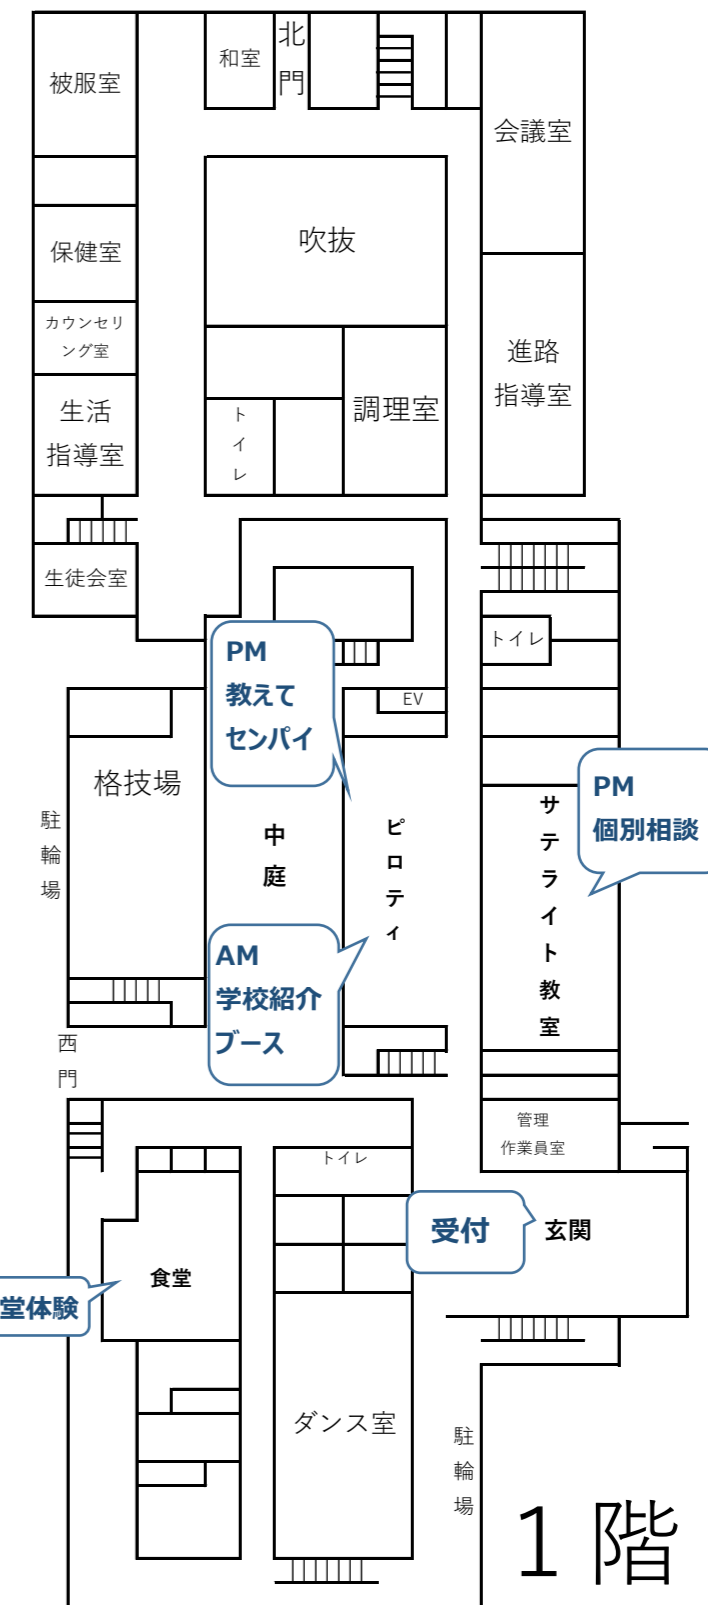

5階

4階

3階

2階

1階

4F	11:00~11:40	11:50~12:40
音楽室	音楽 I	
美術室	美術 I	
書道室	書道 I	
大演習室2	数学Ⅲ	
大演習室3	数学演習Ⅱ	数学探究Ⅱ
大演習室4	数学Ⅲ	数学探究Ⅱ
第1情報処理室	情報探究Ⅱ	
第2情報処理室	情報探究Ⅱ	

3F	11:00~11:40	11:50~12:40
1-1教室	言語文化	英語コミュニケーションⅠ
1-2教室	数学Ⅰ	現代の国語
1-3教室		英語探究Ⅰ
1-4教室		化学基礎
グローバル教室2		英語探究Ⅰ
小演習室1	英語演習	
生物実験室	理科演習	
社会科教室	世界史演習	

2F	11:00~11:40	11:50~12:40
2-1教室		古典探究
2-2教室		保健
2-3教室	国語探究Ⅰ	数学探究Ⅱ
2-4教室	英語コミュニケーションⅡ	数学探究Ⅱ
2-5教室	英語コミュニケーションⅡ	歴史総合
2-6教室	地学基礎	歴史総合

1F	11:00~12:40
サテライト教室	教育探究Ⅰ

3-1教室	英語演習	日本史演習
3-2教室		英語コミュニケーションⅢ
3-3教室		古典探究
3-4教室	数学Ⅲ	英語探究Ⅲ
3-5教室	英語演習	
3-6教室	英語演習	

※太字の授業
…学校設定科目
(桜和高校独自の授業)

※網掛けの部分
…授業を実施していない教室

ようこそ 桜和高校へ！
ぜひ普段の桜和高校の様子を見てね！
食堂体験も11時半から行っているのので寄って行ってね！