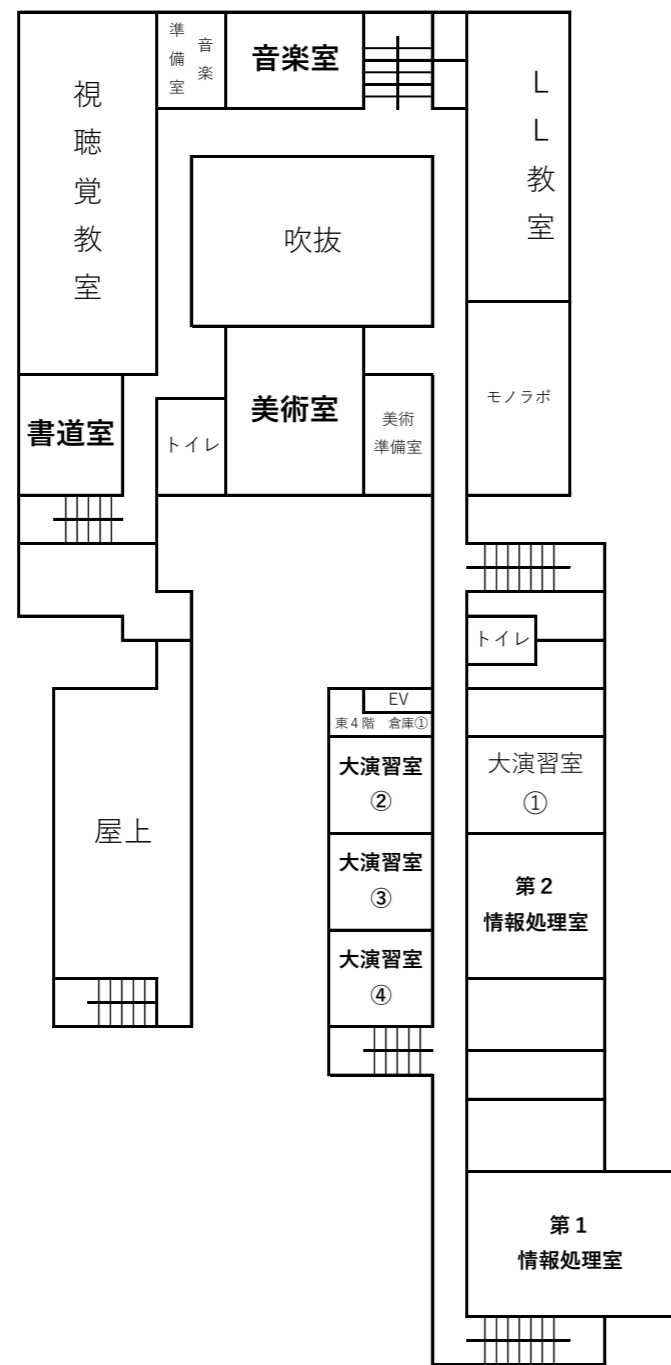

5階

4階

3階

2階

1階

4F	11:00~11:40	11:50~12:40
音楽室	音楽 I	
美術室	美術 I	
書道室	書道 I	
大演習室2	数学Ⅲ	
大演習室3	数学演習Ⅱ	数学探究Ⅱ
大演習室4	数学Ⅲ	数学探究Ⅱ
第1情報処理室	情報探究Ⅱ	
第2情報処理室	情報探究Ⅱ	

3F	11:00~11:40	11:50~12:40
1-1教室	言語文化	英語コミュニケーションⅠ
1-2教室	数学Ⅰ	現代の国語
1-3教室		英語探究Ⅰ
1-4教室		化学基礎
グローバル教室2		英語探究Ⅰ
小演習室1	英語演習	
生物実験室	理科演習	
社会科教室	世界史演習	

※太字の授業
…学校設定科目
(桜和高校独自の授業)

※網掛けの部分
…授業を実施していない教室

ようこそ 桜和高校へ！
ぜひ普段の桜和高校の様子を見てね！
食堂体験も11時半から行っているのので寄って行ってね！