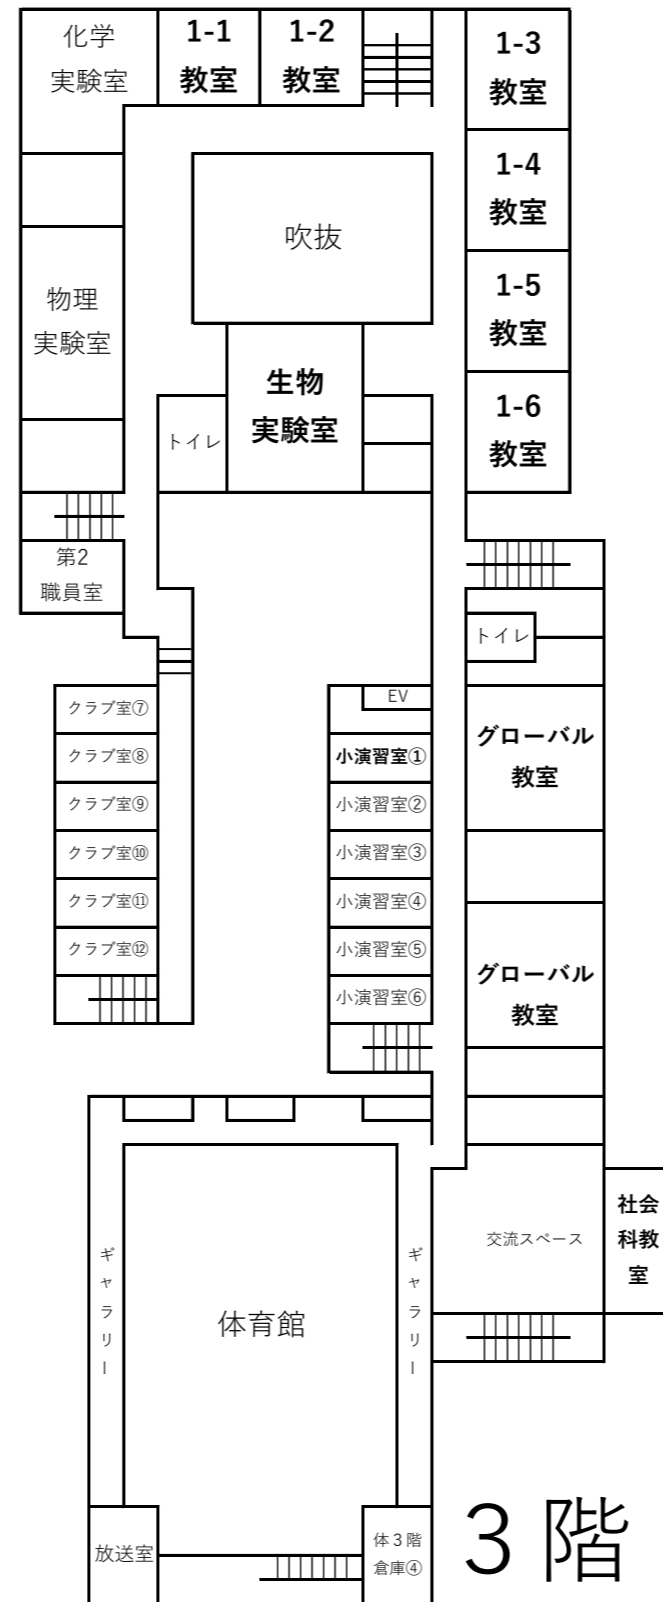

5階

4階

3階

2階

1階

4F	11:00~11:40	11:50~12:40
音楽室	音楽 I	
美術室	美術 I	
書道室	書道 I	
大演習室2	数学Ⅲ	
大演習室3	数学演習Ⅱ	数学探究Ⅱ
大演習室4	数学Ⅲ	数学探究Ⅱ
第1情報処理室	情報探究Ⅱ	
第2情報処理室	情報探究Ⅱ	

3F	11:00~11:40	11:50~12:40
1-1教室	言語文化	英語コミュニケーションⅠ
1-2教室	数学Ⅰ	現代の国語
1-3教室		英語探究Ⅰ
1-4教室		化学基礎
グローバル教室2		英語探究Ⅰ
小演習室1	英語演習	
生物実験室	理科演習	
社会科教室	世界史演習	

2F	11:00~11:40	11:50~12:40
2-1教室		古典探究
2-2教室		保健
2-3教室	国語探究Ⅰ	数学探究Ⅱ
2-4教室	英語コミュニケーションⅡ	数学探究Ⅱ
2-5教室	英語コミュニケーションⅡ	歴史総合
2-6教室	地学基礎	歴史総合

1F	11:00~12:40
サテライト教室	教育探究Ⅰ

3-1教室	英語演習	日本史演習
3-2教室		英語コミュニケーションⅢ
3-3教室		古典探究
3-4教室	数学Ⅲ	英語探究Ⅲ
3-5教室	英語演習	
3-6教室	英語演習	

※太字の授業  
…学校設定科目  
(桜和高校独自の授業)

※網掛けの部分  
…授業を実施していない教室

ようこそ 桜和高校へ！  
ぜひ普段の桜和高校の様子を見てね！  
食堂体験も11時半から行っているのので寄って行ってね！