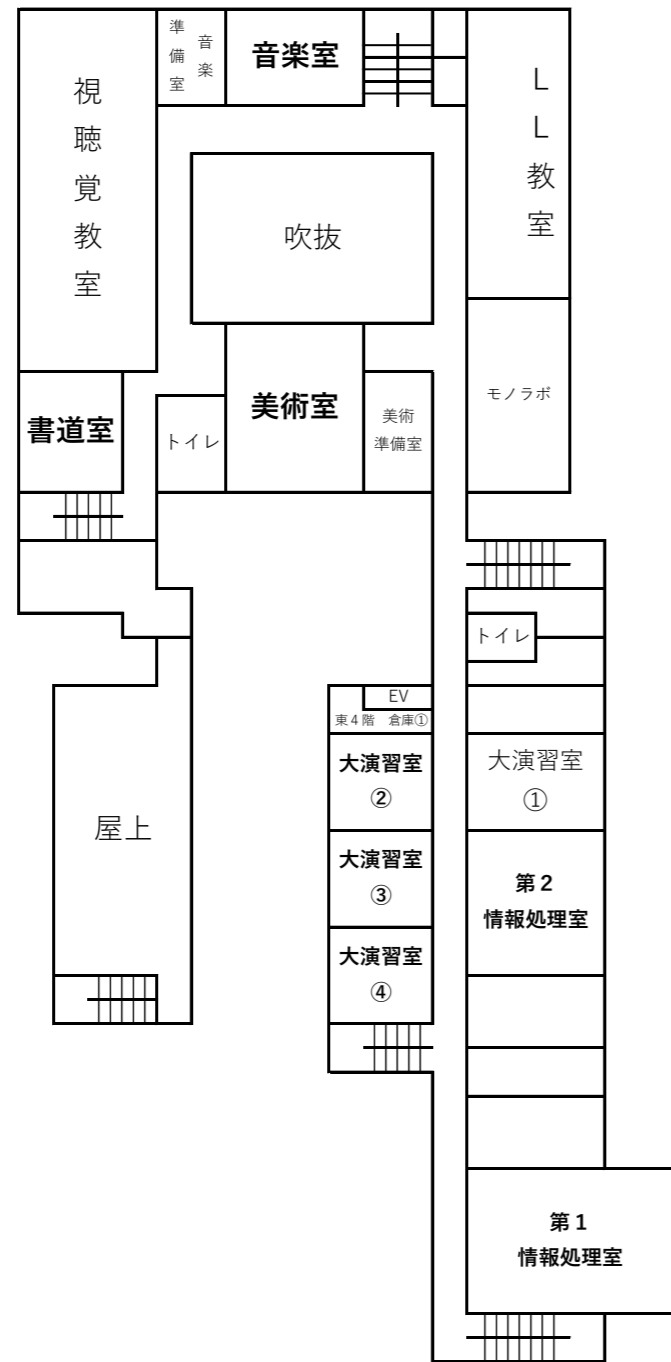

5階

4階

3階

2階

1階

4F	11:00~11:40	11:50~12:40
音楽室	音楽 I	
美術室	美術 I	
書道室	書道 I	
大演習室2	数学Ⅲ	
大演習室3	数学演習Ⅱ	数学探究Ⅱ
大演習室4	数学Ⅲ	数学探究Ⅱ
第1情報処理室	情報探究Ⅱ	
第2情報処理室	情報探究Ⅱ	

3F	11:00~11:40	11:50~12:40
1-1教室	言語文化	英語コミュニケーションⅠ
1-2教室	数学Ⅰ	現代の国語
1-3教室		英語探究Ⅰ
1-4教室		化学基礎
グローバル教室2		英語探究Ⅰ
小演習室1	英語演習	
生物実験室	理科演習	
社会科教室	世界史演習	

※太字の授業  
…学校設定科目  
(桜和高校独自の授業)

※網掛けの部分  
…授業を実施していない教室

ようこそ 桜和高校へ！  
ぜひ普段の桜和高校の様子を見てね！  
食堂体験も11時半から行っているのので寄って行ってね！