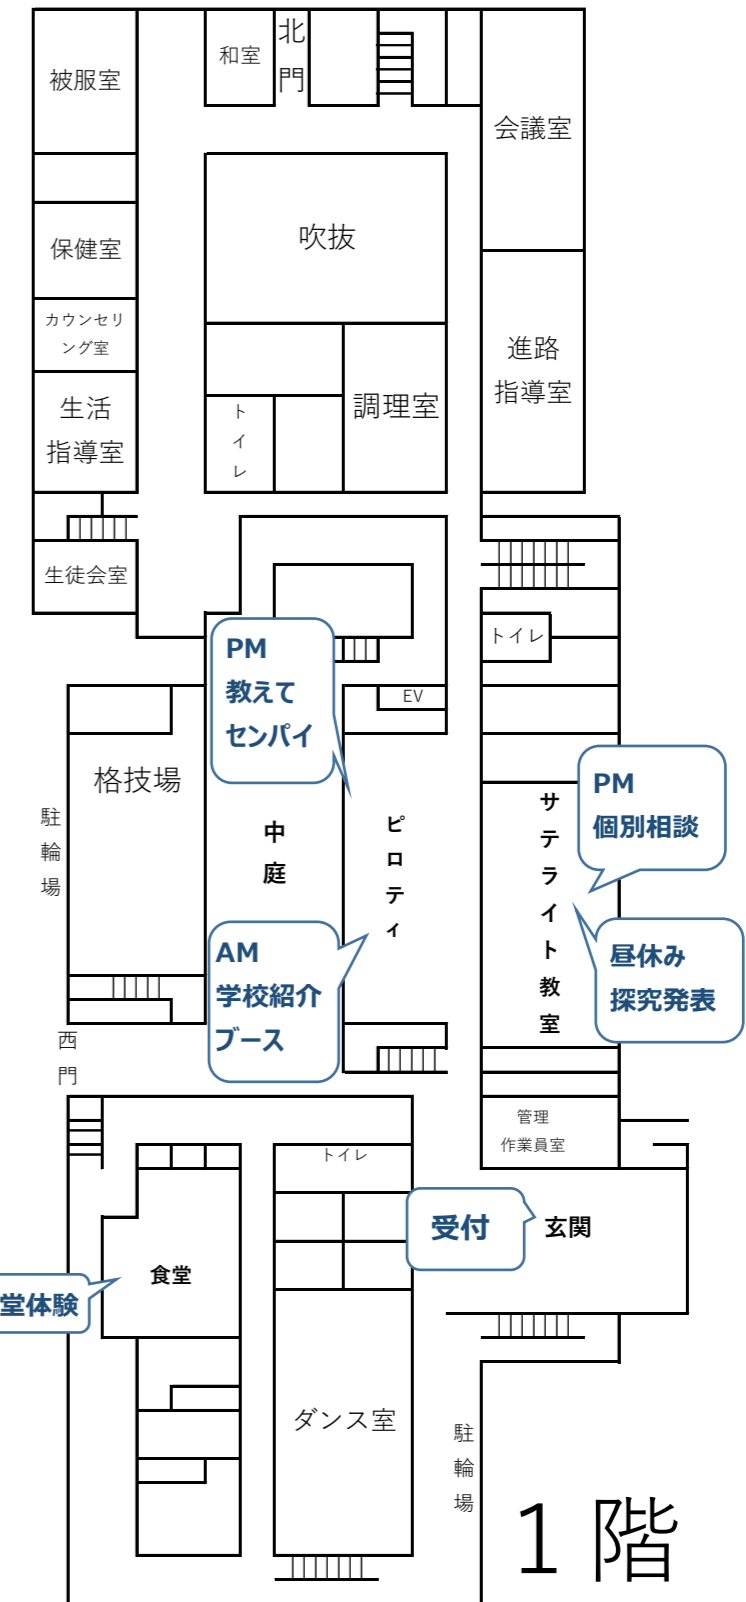

5階

4階

3階

2階

1階

4F	11:00~11:40	11:50~12:40
音楽室	音楽 I	
美術室	美術 I	
書道室	書道 I	
大演習室2	数学Ⅲ	
大演習室3	数学演習Ⅱ	数学探究Ⅱ
大演習室4	数学Ⅲ	数学探究Ⅱ
第1情報処理室	情報探究Ⅱ	
第2情報処理室	情報探究Ⅱ	

3F	11:00~11:40	11:50~12:40
1-1教室	言語文化	英語コミュニケーションⅠ
1-2教室	数学Ⅰ	現代の国語
1-3教室		英語探究Ⅰ
1-4教室		化学基礎
グローバル教室2		英語探究Ⅰ
小演習室1	英語演習	
生物実験室	理科演習	
社会科教室	世界史演習	

2F	11:00~11:40	11:50~12:40
2-1教室		古典探究
2-2教室		保健
2-3教室	国語探究Ⅰ	数学探究Ⅱ
2-4教室	英語コミュニケーションⅡ	数学探究Ⅱ
2-5教室	英語コミュニケーションⅡ	歴史総合
2-6教室	地学基礎	歴史総合

1F	11:00~12:40
サテライト教室	教育探究Ⅰ

3-1教室	英語演習	日本史演習
3-2教室		英語コミュニケーションⅢ
3-3教室		古典探究
3-4教室	数学Ⅲ	英語探究Ⅲ
3-5教室	英語演習	
3-6教室	英語演習	

※太字の授業  
…学校設定科目  
(桜和高校独自の授業)

※網掛けの部分  
…授業を実施していない教室

ようこそ 桜和高校へ！  
ぜひ普段の桜和高校の様子を見てね！  
食堂体験も11時半から行っているのので寄って行ってね！