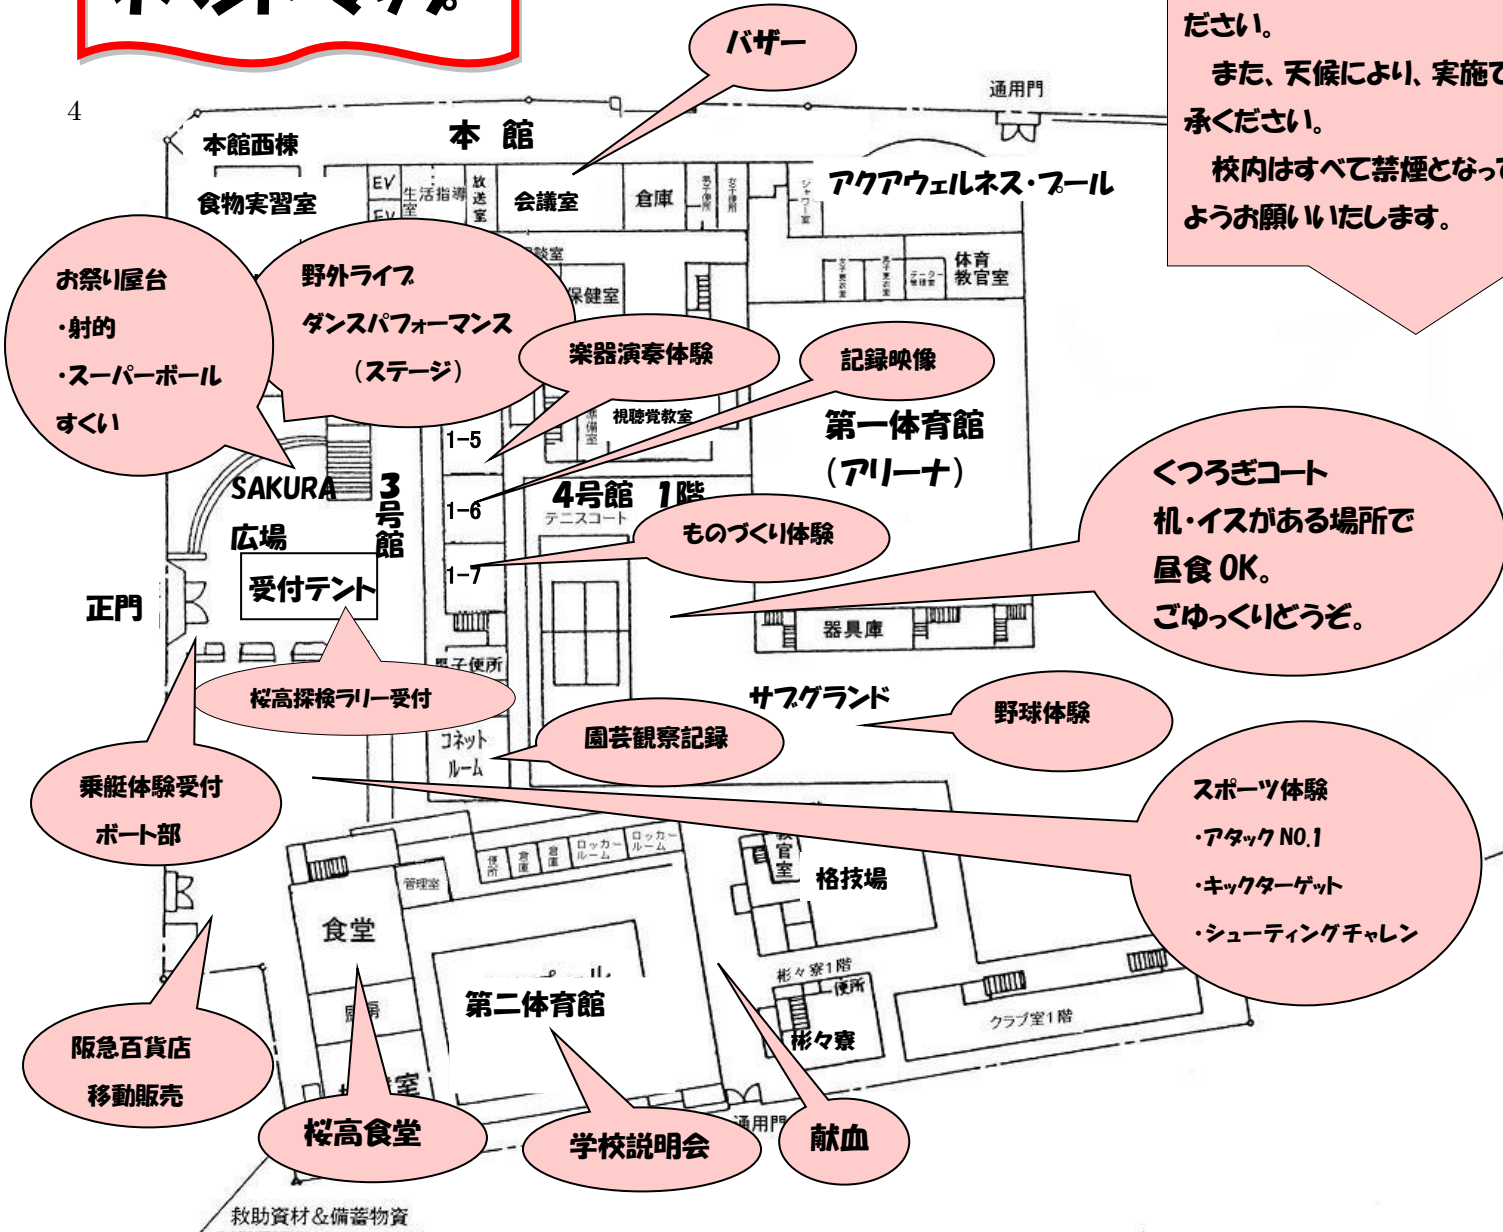

イベント・マップ

4

それぞれのイベントはタイムテーブルに従って実施いたします。
 なお、定員等人数限定で実施のイベントがありますので、ご注意ください。
 また、天候により、実施できないイベントもありますので、予めご了承ください。
 校内はすべて禁煙となっております。おタバコはご遠慮くださいますようお願いいたします。

くつろぎコート
机・イスがある場所で
屋食OK。
ごゆっくりどうぞ。

スポーツ体験
・アタックNO.1
・キックターゲット
・シューティングチャレン

本館 (2階~屋上)

地下ピット

本館西棟 (鉄筋)

2階

3階

4階

5階

体力測定
コーナー

コンディショニング
教室

6階

屋上