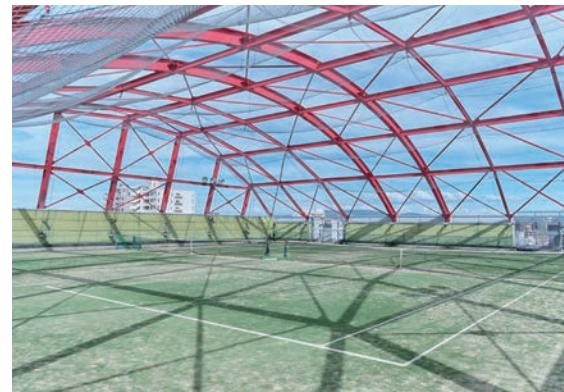

### 施設紹介

アリーナ(第1体育館) 外観

アリーナ(第1体育館) 内観 高さ13m(※国際規格)

屋上テニスコート(アリーナ屋上)

室内ランニングコース 130m(アリーナ2階)

第2体育館フロア(第2体育館3階)

温水プール 25m×8(第2体育館1階)

アクアウェルネスプール(流水プール) 15m

## 部活動

充実した施設を活用し、桜宮高校の部活動で、「自分がどこまで行けるか。」チャレンジしてみよう。